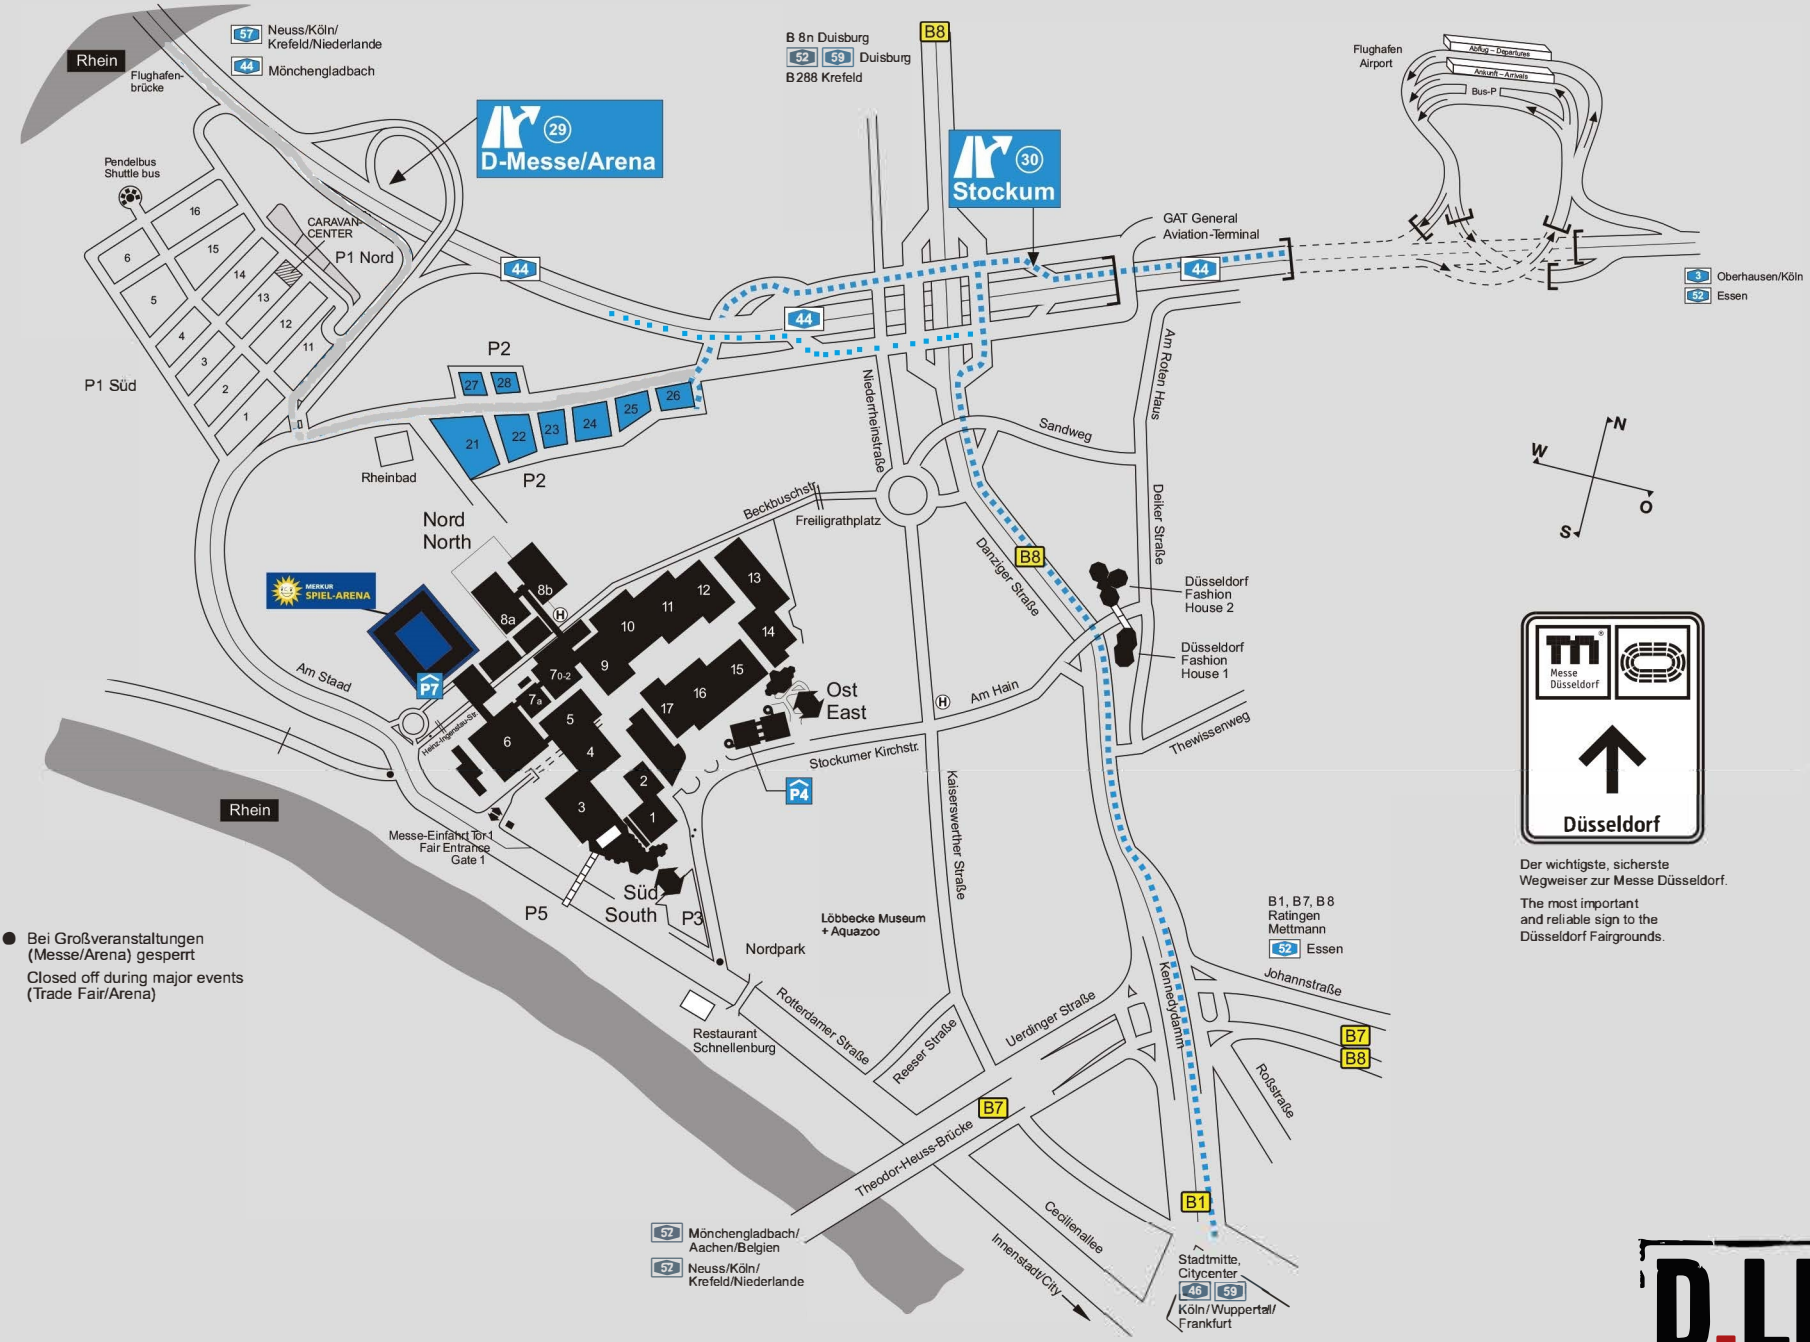

# MERKUR SPIEL-ARENA - Anfahrt P2

● Bei Großveranstaltungen (Messe/Arena) gesperrt  
 Closed off during major events (Trade Fair/Arena)

Der wichtigste, sicherste Wegweiser zur Messe Düsseldorf.  
 The most important and reliable sign to the Düsseldorf Fairgrounds.