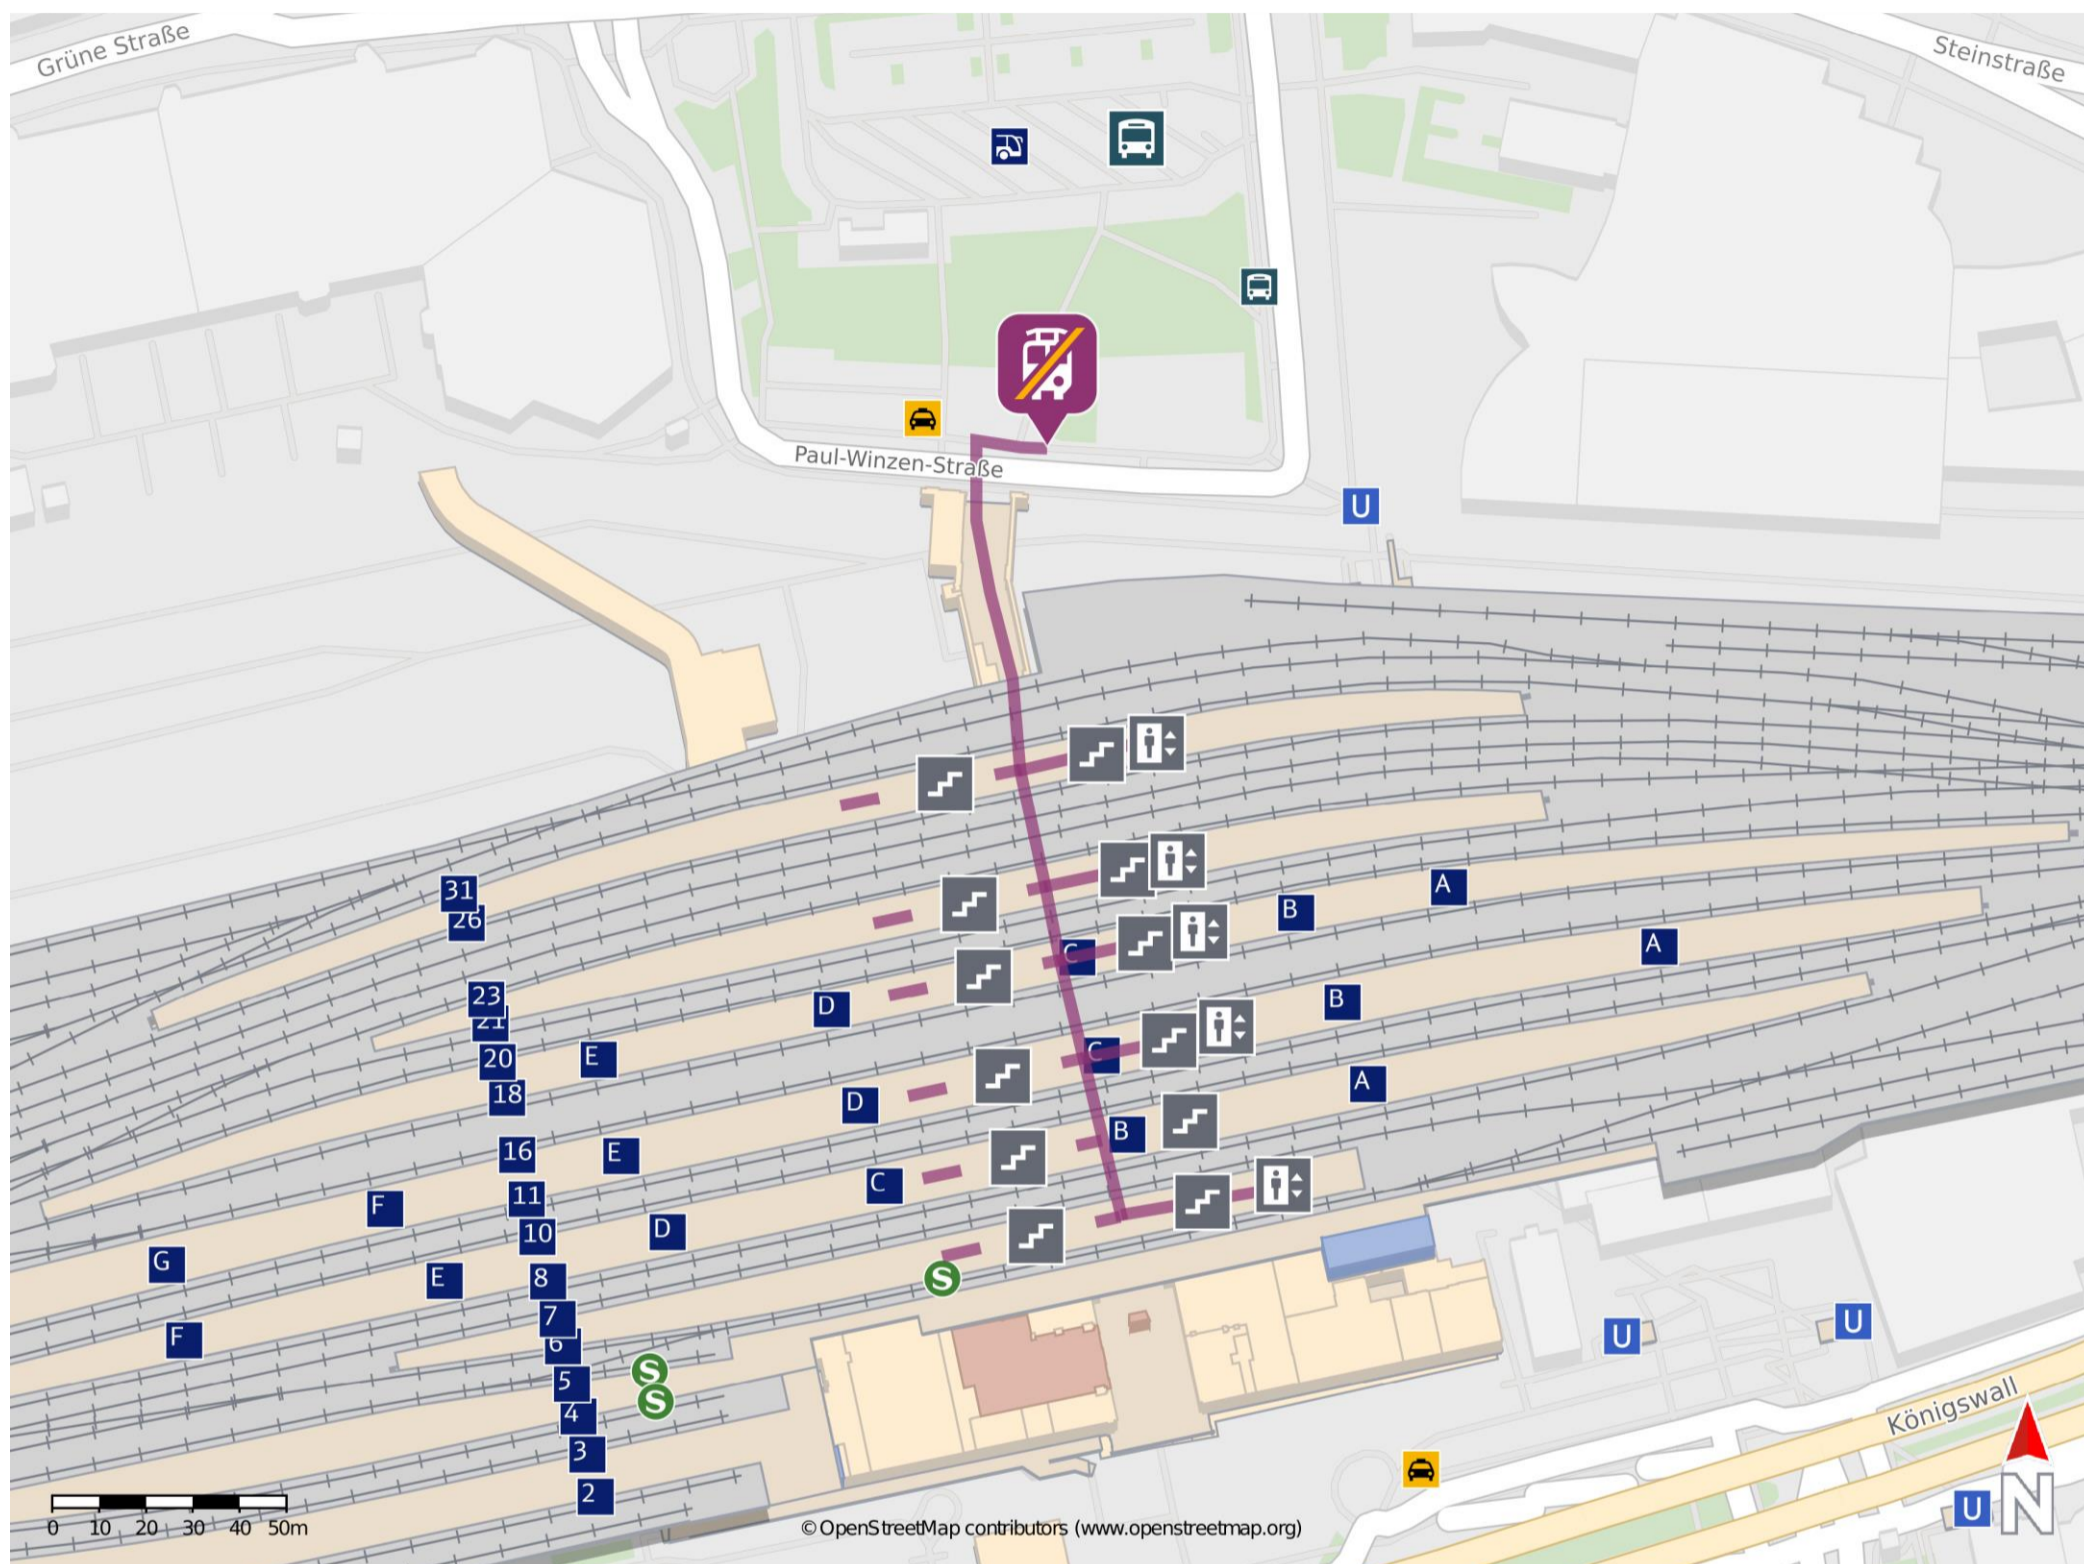

Umgebungsplan

Dortmund Hbf

Wegbeschreibung Schienenersatzverkehr *

Verlassen Sie den Bahnsteig durch die Unterführung und orientieren Sie sich zum Nordausgang. Begeben Sie sich an die Paul-Winzen-Straße. Überqueren Sie die Straße und halten sich rechts. Die Ersatzhaltestelle befindet sich in unmittelbarer Nähe.

*Fahrradmitnahme im Schienenersatzverkehr nur begrenzt, teilweise gar nicht möglich. Bitte informieren Sie sich bei dem von Ihnen genutzten Eisenbahnverkehrsunternehmen. Im QR Code sind die Koordinaten der Ersatzhaltestelle hinterlegt.

— barrierefrei
— nicht barrierefrei