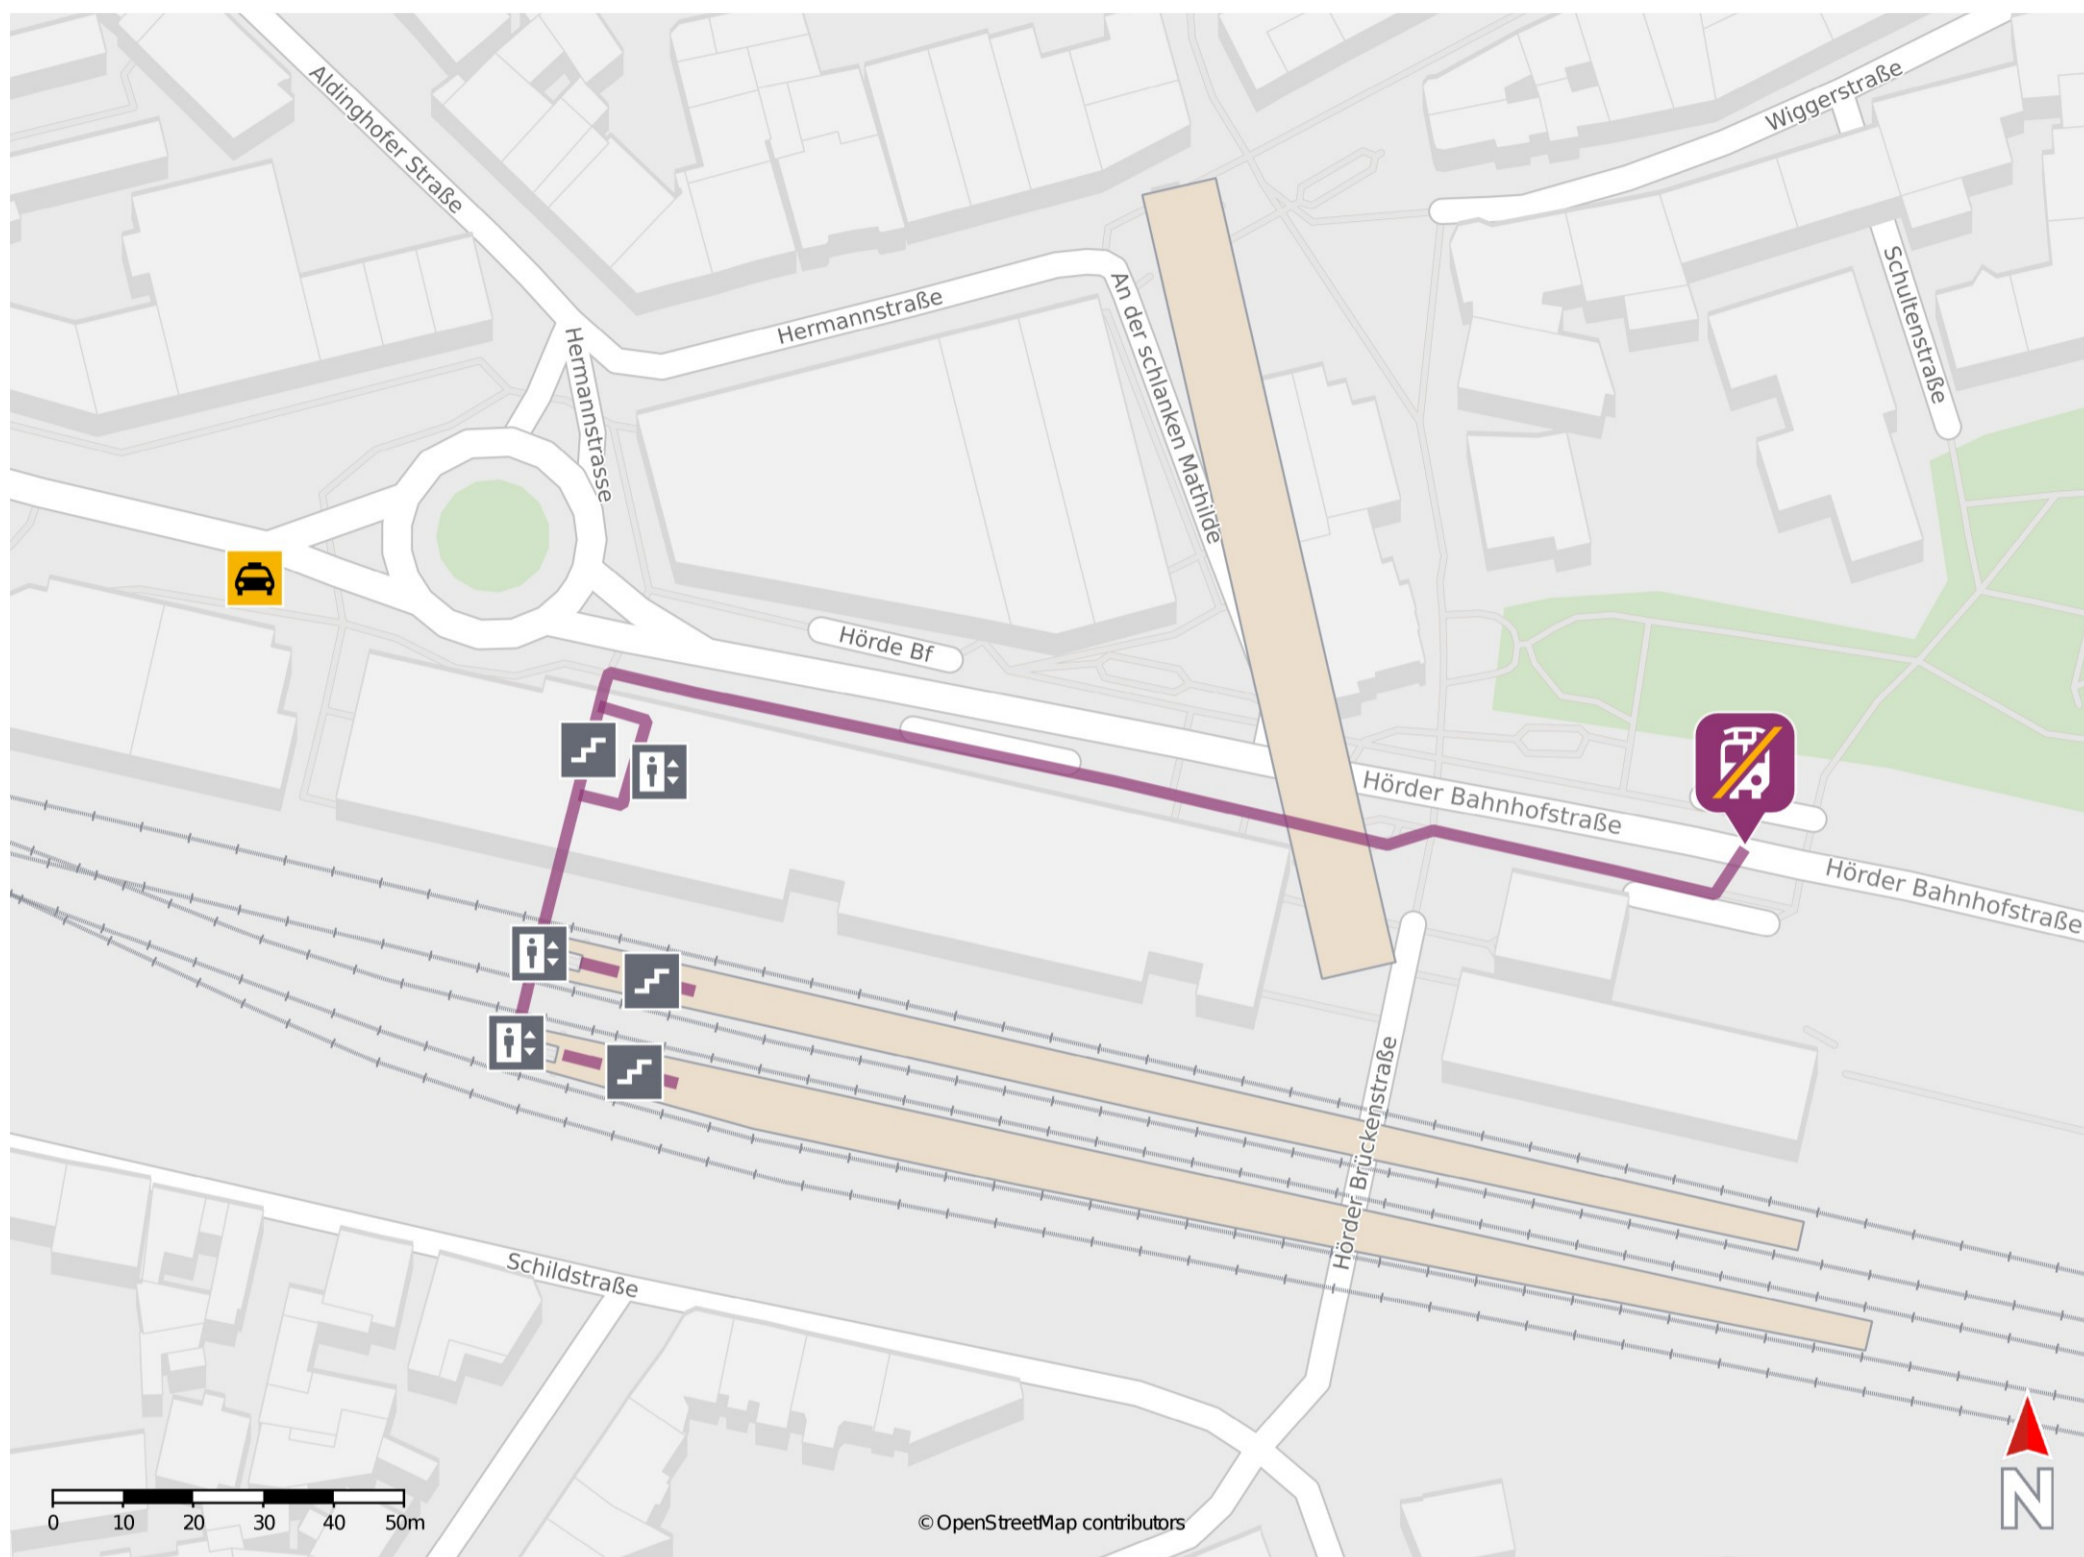

### Wegbeschreibung Schienenersatzverkehr \*

Verlassen Sie den Bahnsteig durch die Unterführung und biegen Sie nach rechts auf die Hördener Bahnhofstraße ab. Folgen Sie dem Straßenverlauf bis zur Ersatzhaltestelle (Linie 430).

\* Fahrradmitnahme im Schienenersatzverkehr nur begrenzt möglich.  
Im QR Code sind die Koordinaten der Ersatzhaltestelle hinterlegt.

— barrierefrei  
- - nicht barrierefrei

## Dortmund Signal-Iduna-Park

Ersatzhaltestelle Richtung Hagen/Soest

Ersatzhaltestelle Richtung Dortmund

### Wegbeschreibung Schienenersatzverkehr \*

Verlassen Sie den Bahnsteig und begeben Sie sich auf die Ardeystraße. Biegen Sie rechts in die Ardeystraße ein und folgen Sie dem Straßenverlauf bis zur Ersatzhaltestelle an der Haltestelle Max-Planck-Gymnasium auf der rechten Seite. Um die Ersatzhaltestellen auf der gegenüberliegenden Straßenseite zu erreichen, folgen Sie der Ardeystraße bis zu der Treppenanlage. Passieren Sie die Unterführung und biegen Sie links ab. Folgen Sie der Straße wenige Meter bis zur Ersatzhaltestelle an der Haltestelle Max-Planck-Gymnasium.